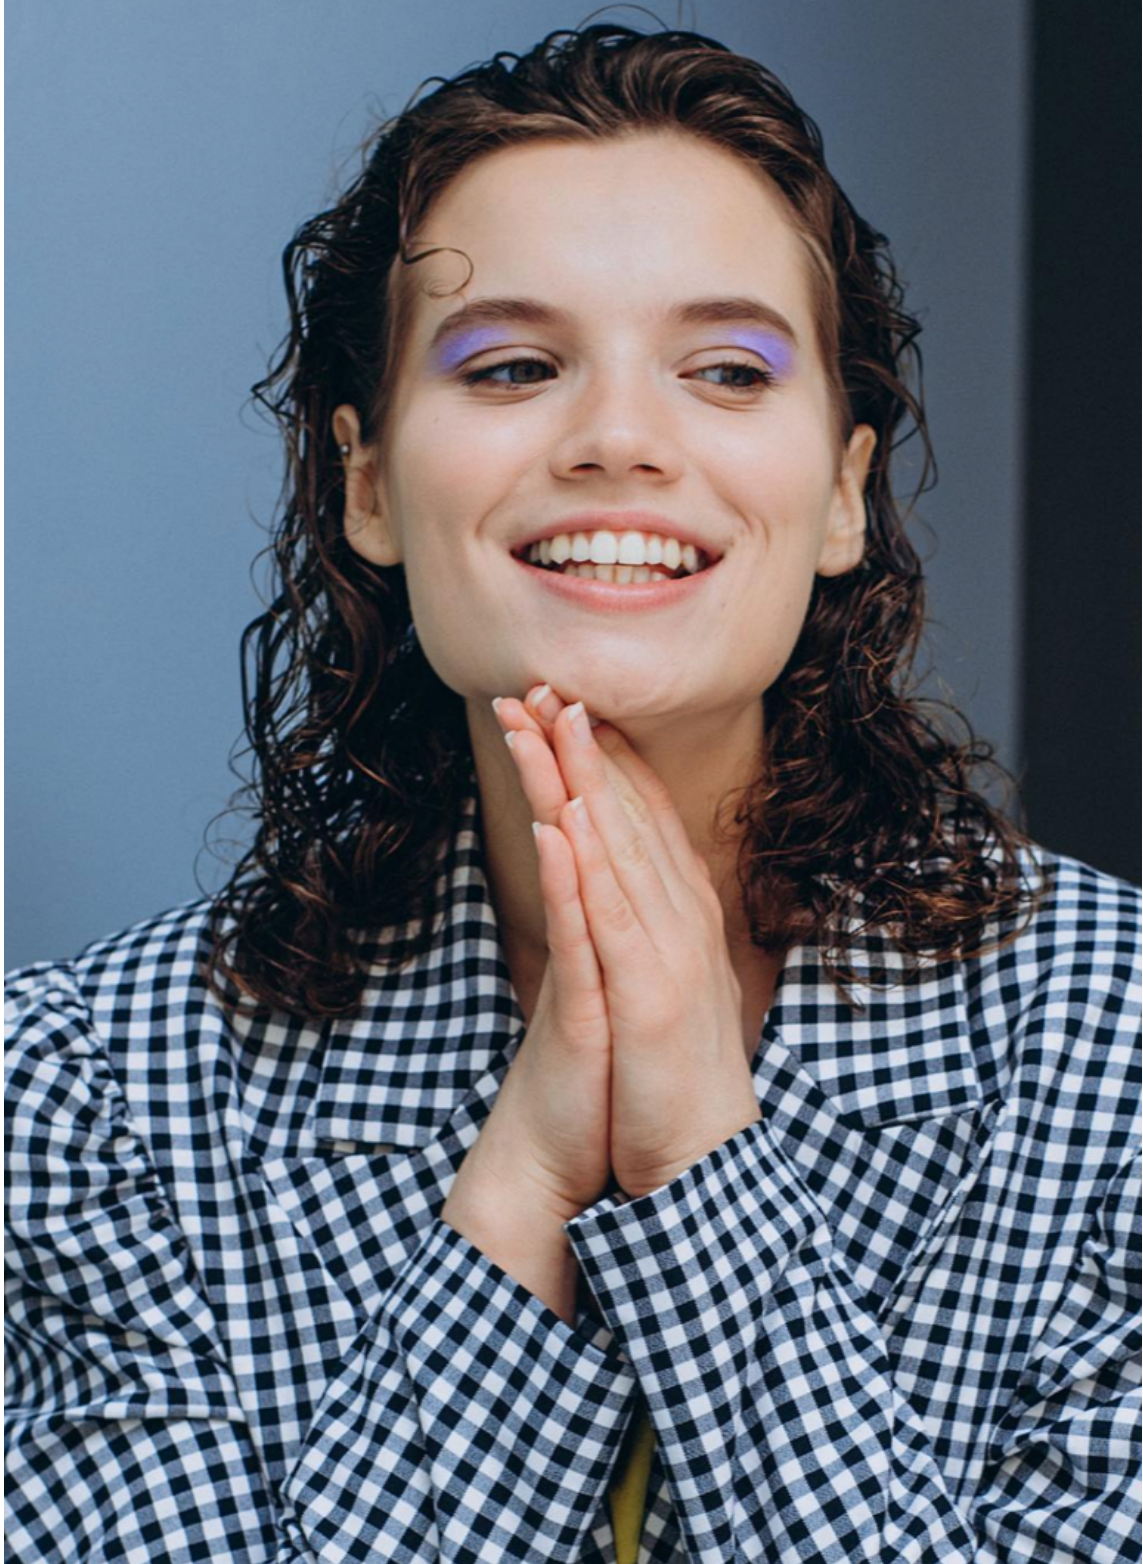

KATYA ISAEVA

height 175 cm · bust 84 cm · cup B · waist 64 cm · hips 91 cm · dress 36
shoes size 37 · hair brown · eyes green